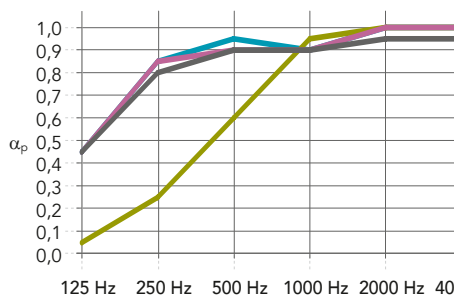

Prestaties

Geluidsabsorptie

α_w : tot 1,00 (Klasse A)

Kantafwerking: Dikte (mm) / Afhanghoogte (mm)

	125 Hz	250 Hz	500 Hz	1000 Hz	2000 Hz	4000 Hz	α_w	Absorptieklasse	NRC
A: 20 / 205	0,50	0,85	1,00	0,90	1,00	1,00	1,00	A	1,00
A: 25 / 210	0,50	0,85	1,00	0,95	1,00	1,00	1,00	A	0,95

Kantafwerking: Dikte (mm) / Afhanghoogte (mm)

	125 Hz	250 Hz	500 Hz	1000 Hz	2000 Hz	4000 Hz	α_w	Absorptieklasse	NRC
Overige kantafwerkingen: 20 / 200	0,45	0,85	0,95	0,90	1,00	1,00	0,95	A	0,95
Overige kantafwerkingen: 20 / 20	0,05	0,25	0,60	0,95	1,00	1,00	0,55	D	0,70
X: 22 / 200	0,45	0,85	0,90	0,90	1,00	1,00	0,95	A	0,95
Color-all Special 20-22 / 200	0,45	0,80	0,90	0,90	0,95	0,95	0,95	A	0,85