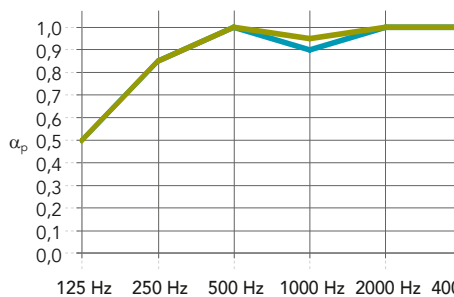

Prestaties

Geluidsabsorptie

α_w : tot 1,00 (Klasse A)

Kantafwerking: Dikte (mm) / Afhanghoogte (mm)

	125 Hz	250 Hz	500 Hz	1000 Hz	2000 Hz	4000 Hz	α_w	Absorptieklasse	NRC
A: 20 / 205	0,50	0,85	1,00	0,90	1,00	1,00	1,00	A	1,00
A: 25 / 210	0,50	0,85	1,00	0,95	1,00	1,00	1,00	A	0,95