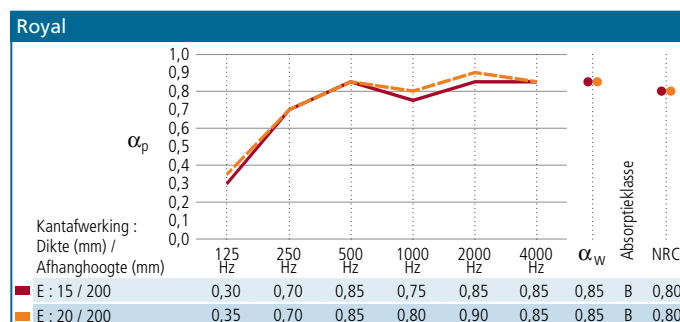

### ASSORTIMENT

Kantafwerking	Afmetingen (mm)	Gewicht (kg/m <sup>2</sup> )	Installatiesysteem
	600 x 600 x 15	2,0	Systeem A
	1200 x 600 x 15	2,0	
	600 x 600 x 20	2,0	
	1200 x 600 x 20	2,0	
	600 x 600 x 15	2,0	Systeem A
	1200 x 600 x 15	2,0	
	600 x 600 x 20	2,0	
	1200 x 600 x 20	2,0	
	600 x 600 x 25	2,4	
	1200 x 600 x 25	2,4	
	1500 x 600 x 25	2,4	
	1800 x 600 x 25	2,4	
	2100 x 600 x 25	2,4	
2400 x 600 x 25	2,4		
1200 x 1200 x 25	2,4		
	600 x 600 x 15	2,4	Systeem E
	600 x 600 x 20	3,0	
	1200 x 600 x 20	3,0	
	600 x 600 x 15	2,4	Systeem E
	600 x 600 x 20	3,0	
	1200 x 600 x 20	3,0	

## GELUIDSABSORPTIE

Geluidsabsorptie wordt gemeten volgens ISO 354. Geluidsabsorptiewaardes  $\alpha_p$ ,  $\alpha_w$  en absorptieklasse worden berekend in overeenstemming met ISO 11654.