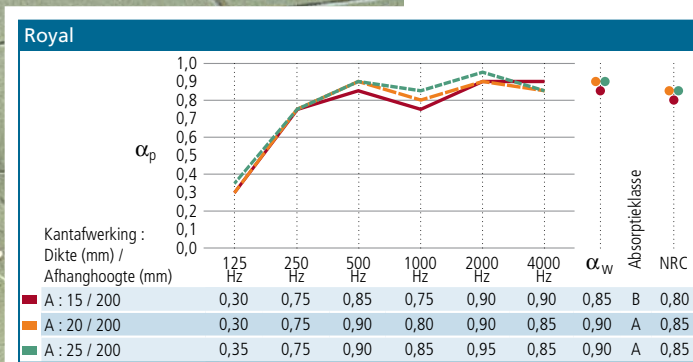

### ASSORTIMENT

Kantafwerking	Afmetingen (mm)	Gewicht (kg/m <sup>2</sup> )	Installatiesysteem
	600 x 600 x 15	2,0	Systeem A
	1200 x 600 x 15	2,0	
	600 x 600 x 20	2,0	
	1200 x 600 x 20	2,0	
	600 x 600 x 15	2,0	Systeem A
	1200 x 600 x 15	2,0	
	600 x 600 x 20	2,0	
	1200 x 600 x 20	2,0	
	600 x 600 x 25	2,4	
	1200 x 600 x 25	2,4	
	1500 x 600 x 25	2,4	
	1800 x 600 x 25	2,4	
	2100 x 600 x 25	2,4	
2400 x 600 x 25	2,4		
1200 x 1200 x 25	2,4		
	600 x 600 x 15	2,4	Systeem E
	600 x 600 x 20	3,0	
	1200 x 600 x 20	3,0	
	600 x 600 x 15	2,4	Systeem E
	600 x 600 x 20	3,0	
	1200 x 600 x 20	3,0	

## GELUIDSABSORPTIE

Geluidsabsorptie wordt gemeten volgens ISO 354. Geluidsabsorptiewaardes  $\alpha_p$ ,  $\alpha_w$  en absorptieklasse worden berekend in overeenstemming met ISO 11654.