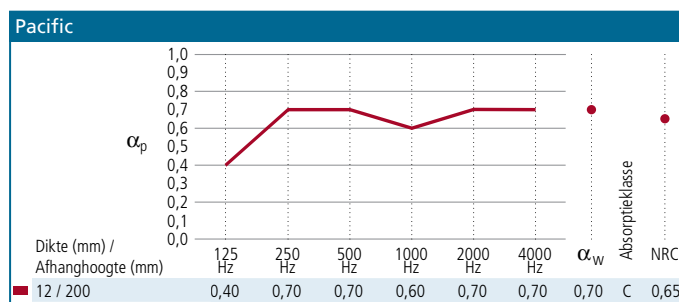

Pacific is verkrijgbaar in kantafwerking A.

Prestaties

Met een geluidsabsorptiecoëfficiënt van 0,70 beantwoordt Pacific aan de minimum vereisten op het gebied van akoestiek in verschillende soorten ruimtes. De plafondtegels doen het ook bijzonder goed op het vlak van brandreactie (Euroklasse A1) en vochtbestendigheid (tot 100 % RV).

Montage

Pacific is licht en gemakkelijk te vervoeren (14,40 m²/doos). Dankzij de eenvoudige en snelle montage is Pacific een heel economische oplossing.

Pacific is recycleerbaar.

Beschrijving

Pacific is een zelfdragend akoestisch plafondpaneel op basis van onbrandbare steenwol. Pacific is verkrijgbaar in 12 mm dikte met kantafwerking A en is voorzien van een wit vlies met gladde afwerking op de zichtbare zijde en een mineraalvlies op de achterzijde, dat het paneel beschermt en een groot plaatsingscomfort biedt.

Geluidsabsorptie wordt gemeten volgens ISO 354. Geluidsabsorptiewaardes α_p , α_w en absorptieklasse worden berekend in overeenstemming met ISO 11654.

**BRANDGEDRAG**

Algemeen: ROCKFON plafondpanelen hebben een kern van steenwol. Steenwol is onbrandbaar met een smeltpunt dat hoger dan 1000° Celsius ligt.