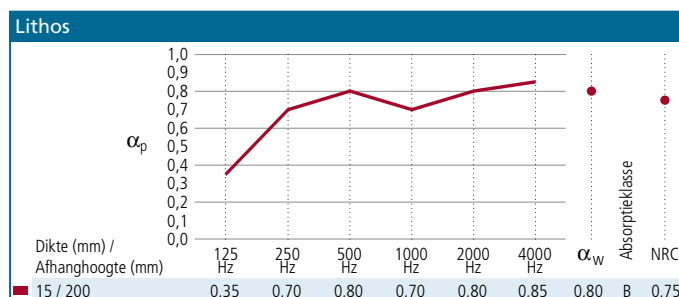

Geluidsabsorptie wordt gemeten volgens ISO 354. Geluidsabsorptiewaardes α_p , α_w en absorptieklasse worden berekend in overeenstemming met ISO 11654.

**BRANDGEDRAG**

Algemeen: ROCKFON plafondpanelen hebben een kern van steenwol. Steenwol is onbrandbaar met een smeltpunt dat hoger dan 1000° Celsius ligt.