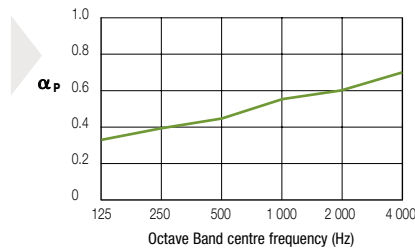

CIRRUS

CIRRUS

CIRRUS	BOARD	TEGULAR	MICROLOOK	MICROLOOK BE
	 Prelude XL ² /TLX 24 mm Prelude Sixty ²	 Prelude XL ² /TLX 24 mm Prelude Sixty ²	 Prelude XL ² /TL 15 mm Interlude XL ² 15 mm	 Prelude XL ² /TL 15 mm Silhouette XL ² 15 mm Interlude XL ² 15 mm
CIRRUS				
600 x 600 x 15 mm	9619 M	9620 M		9622 M
625 x 625 x 15 mm	9619 D	9620 D	9621 D	

EN ISO 354 & EN ISO 11654

α_w	NRC	125	250	500	1000	2000	4000	Hz
0.55(H)	0.50	0.35	0.40	0.45	0.55	0.60	0.70	α_p

Sound Absorption Class = D

EN 20140-9 & EN 717-1

D_{ncw}
36 dB

EN 13501-1

EEA Euroclass A2-s1, d0

RUS KM1 (G1, V1, D1, T1) FZ 123

EN 12667 & ISO 8301

$\lambda = 0.06 \text{ W/m K}$

95 % RH

15 YEAR guarantee

$\approx 4.0 \text{ kg/m}^2$

Please contact our Armstrong Technical Sales Group for further details.